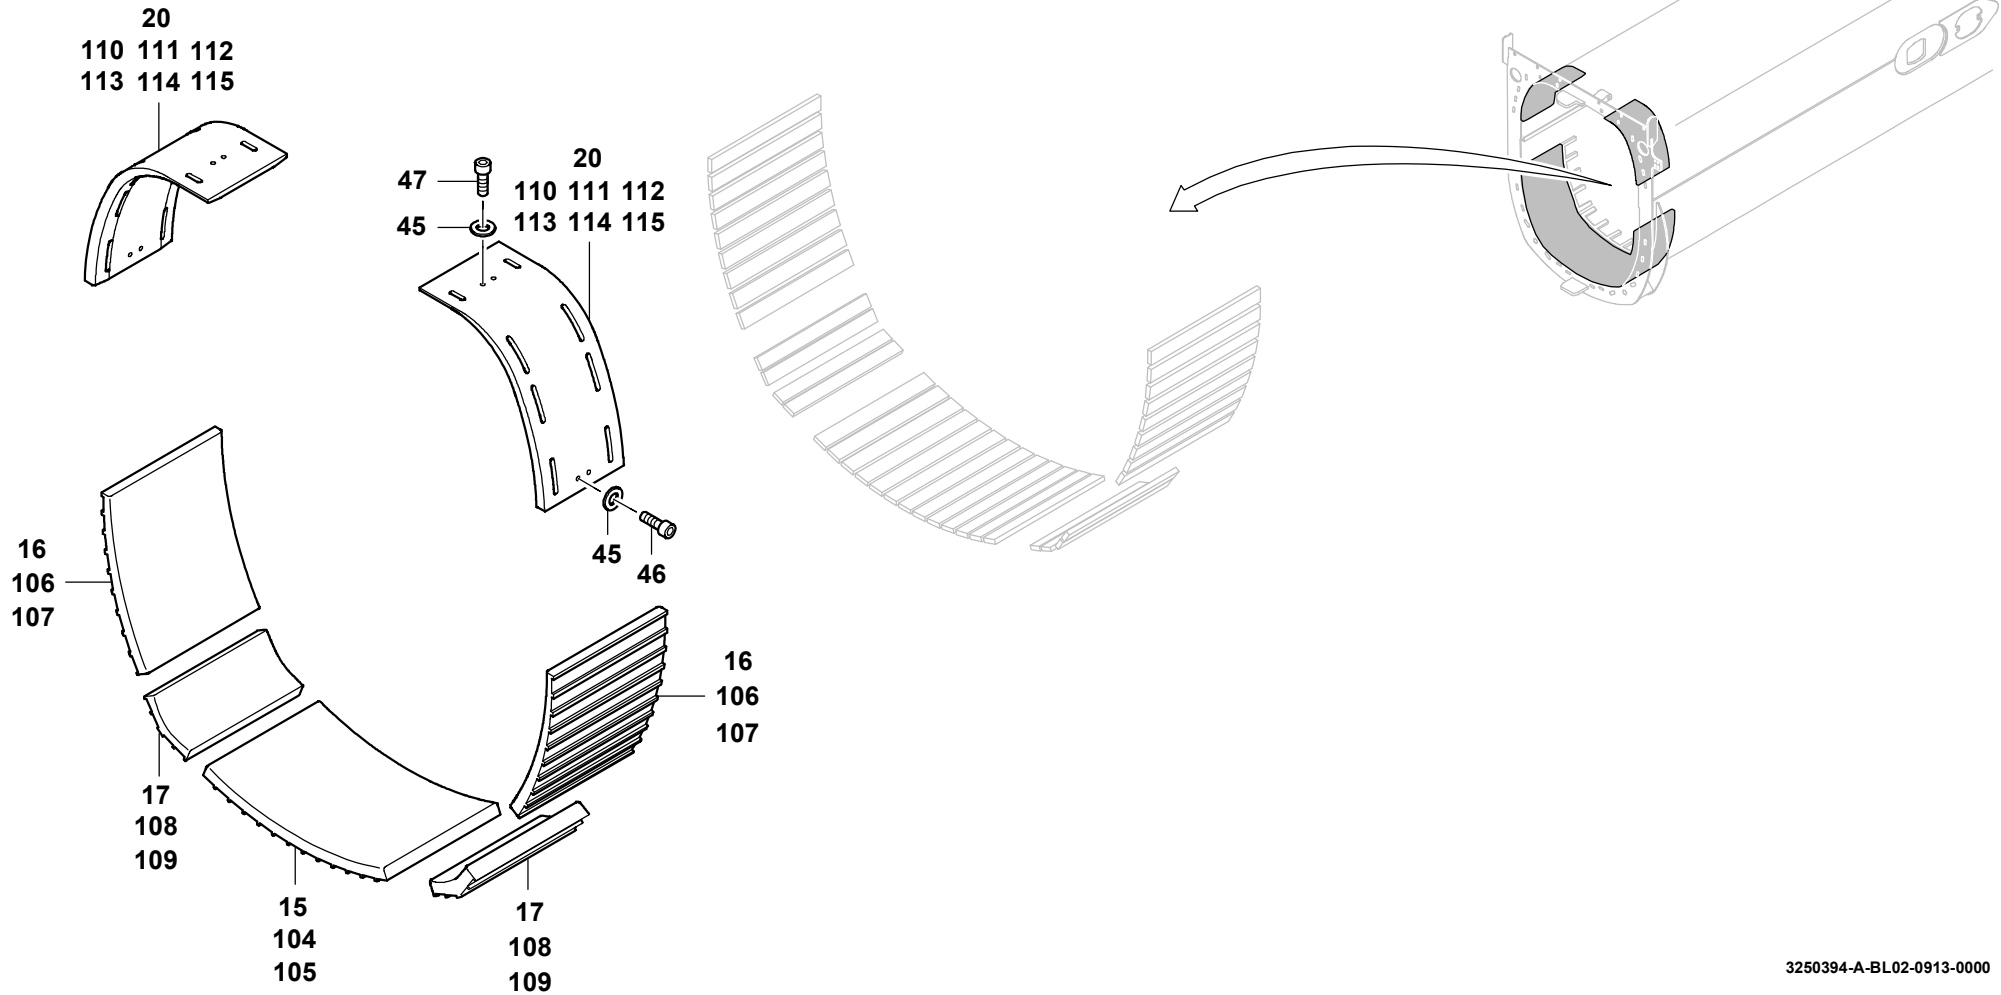

GROVE

TELESKOP 4 KPL.
TELESCOPIC PART 4 CPL.

BILDTADEL
PICTORIAL DISPLAY

GMK 6300

09.13

3250394-ETL A

2/5

G 506